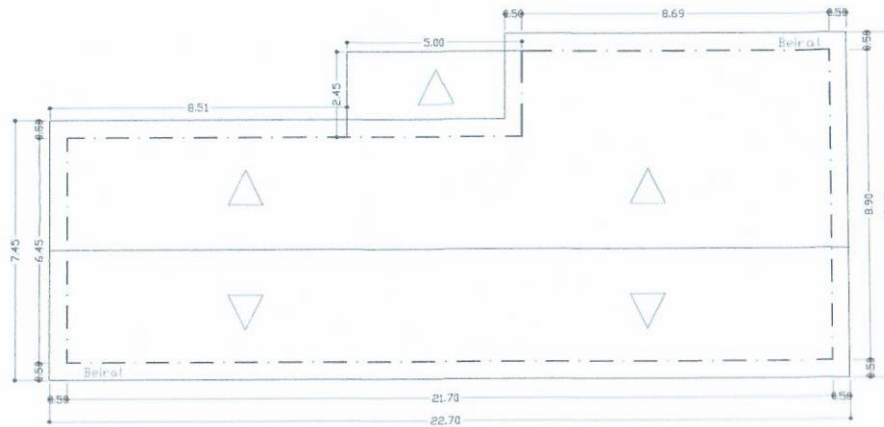

PSF Bairro Patrimonio

01 Planta Baixa
Escala - 1:100

03 Cobertura
Escala - 1:100

02 Fachada
Escala - 1:100

Projeto Reforma PSF Patrimônio

Folha:
ÚNICA

Planta Baixa, Fachada e Cobertura

Proprietário: Prefeitura Municipal de Muzambinho