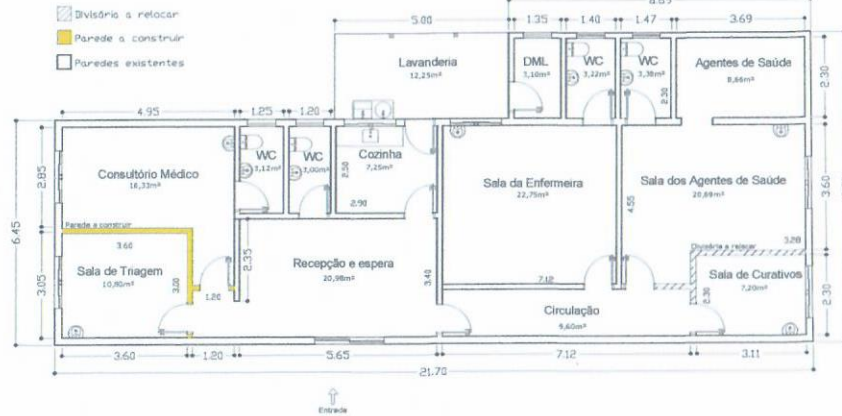

PSF Bairro Patrimonio

01 Planta Baixa
Escala - 1:100

03 Cobertura
Escala - 1:100

02 Fachada
Escala - 1:100

Projeto Reforma PSF Patrimônio

Folha:
ÚNICA

Planta Baixa, Fachada e Cobertura

Proprietário: Prefeitura Municipal de Muzambinho

Local: Bairro Patrimônio, Zona Rural, Latitude: 21°21'21.9"S e Longitude: 46°36'28.1"W

Cidade-UF: Muzambinho - MG

Localização - Sem Escala:

Data: 04/03/2024

Desenho: Marco Aurelio A. Teixeira

Proprietário: